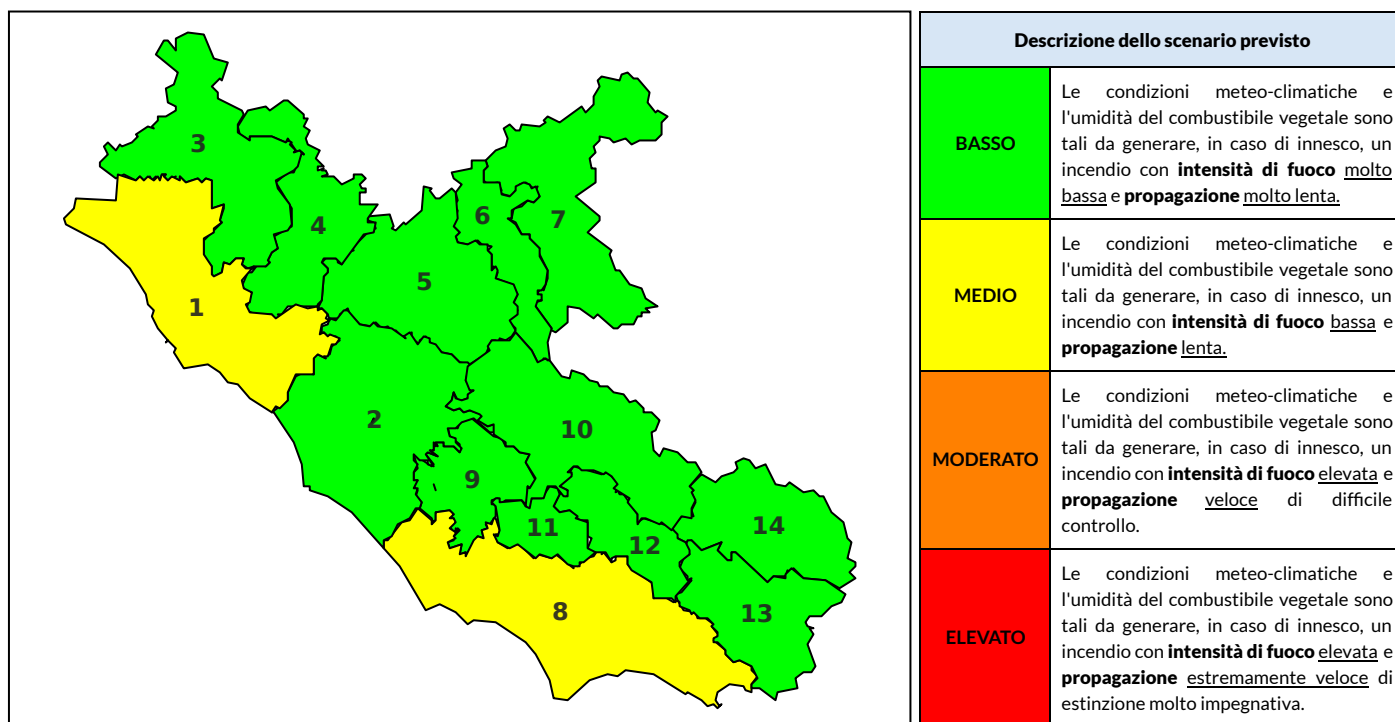

BOLLETTINO DI PERICOLOSITA' DA INCENDI BOSCHIVI

Previsioni per oggi 19-6-2020

Livello di pericolosità da incendio boschivo per Zona di Allerta AIB

Bollettino emesso nel periodo della campagna AIB Lazio sulla base del modello previsionale RISICOLazio, sviluppato in collaborazione con Fondazione CIMA, che fornisce un supporto per la valutazione della Pericolosità da incendio boschivo aggregata sulle Zone di Allerta AIB, approvate come parte integrante del Piano AIB Lazio 2020-2022 con DGR n° 270 del 15/05/2020. Il dettaglio della distribuzione dei Comuni nelle Zone AIB è consultabile al link <https://tinyurl.com/ZoneAIB>. Le Norme Comportamentali per la popolazione sono consultabili al link <https://tinyurl.com/NormeComportamentali>.

Zona AIB	1	2	3	4	5	6	7	8	9	10	11	12	13	14
Livello Pericolosità	MEDIO	BASSO	BASSO	BASSO	BASSO	BASSO	BASSO	MEDIO	BASSO	BASSO	BASSO	BASSO	BASSO	BASSO

NOTE

BOLLETTINO DI PERICOLOSITA' DA INCENDI BOSCHIVI

Previsioni per domani 20-6-2020

Livello di pericolosità da incendio boschivo per Zona di Allerta AIB

Bollettino emesso nel periodo della campagna AIB Lazio sulla base del modello previsionale RISICOLazio, sviluppato in collaborazione con Fondazione CIMA, che fornisce un supporto per la valutazione della Pericolosità da incendio boschivo aggregata sulle Zone di Allerta AIB, approvate come parte integrante del Piano AIB Lazio 2020-2022 con DGR n° 270 del 15/05/2020. Il dettaglio della distribuzione dei Comuni nelle Zone AIB è consultabile al link <https://tinyurl.com/ZoneAIB>. Le Norme Comportamentali per la popolazione sono consultabili al link <https://tinyurl.com/NormeComportamentali>.