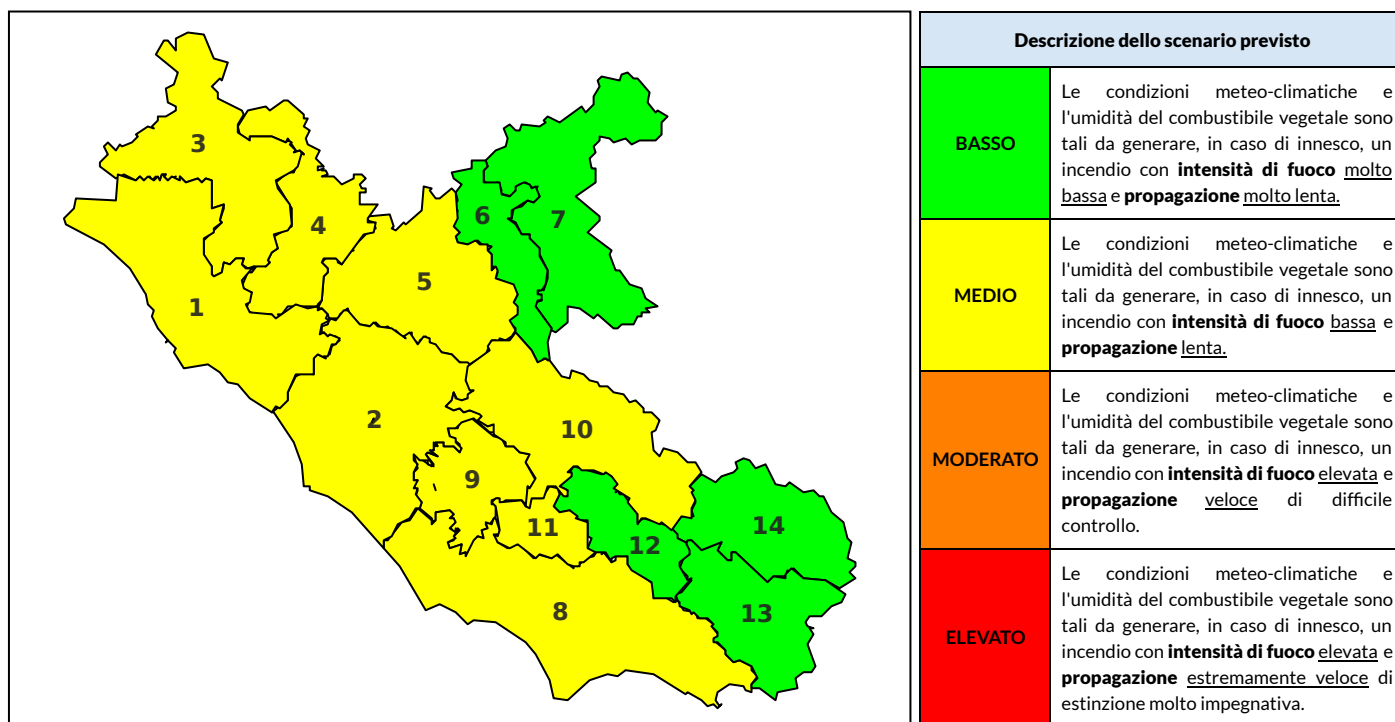

BOLLETTINO DI PERICOLOSITA' DA INCENDI BOSCHIVI

Previsioni per domani 20-6-2020

Livello di pericolosità da incendio boschivo per Zona di Allerta AIB

Bollettino emesso nel periodo della campagna AIB Lazio sulla base del modello previsionale RISICOLazio, sviluppato in collaborazione con Fondazione CIMA, che fornisce un supporto per la valutazione della Pericolosità da incendio boschivo aggregata sulle Zone di Allerta AIB, approvate come parte integrante del Piano AIB Lazio 2020-2022 con DGR n° 270 del 15/05/2020. Il dettaglio della distribuzione dei Comuni nelle Zone AIB è consultabile al link <https://tinyurl.com/ZoneAIB>. Le Norme Comportamentali per la popolazione sono consultabili al link <https://tinyurl.com/NormeComportamentali>.

Zona AIB	1	2	3	4	5	6	7	8	9	10	11	12	13	14
Livello Pericolosità	MEDIO	MEDIO	MEDIO	MEDIO	MEDIO	BASSO	BASSO	MEDIO	MEDIO	MEDIO	MEDIO	BASSO	BASSO	BASSO